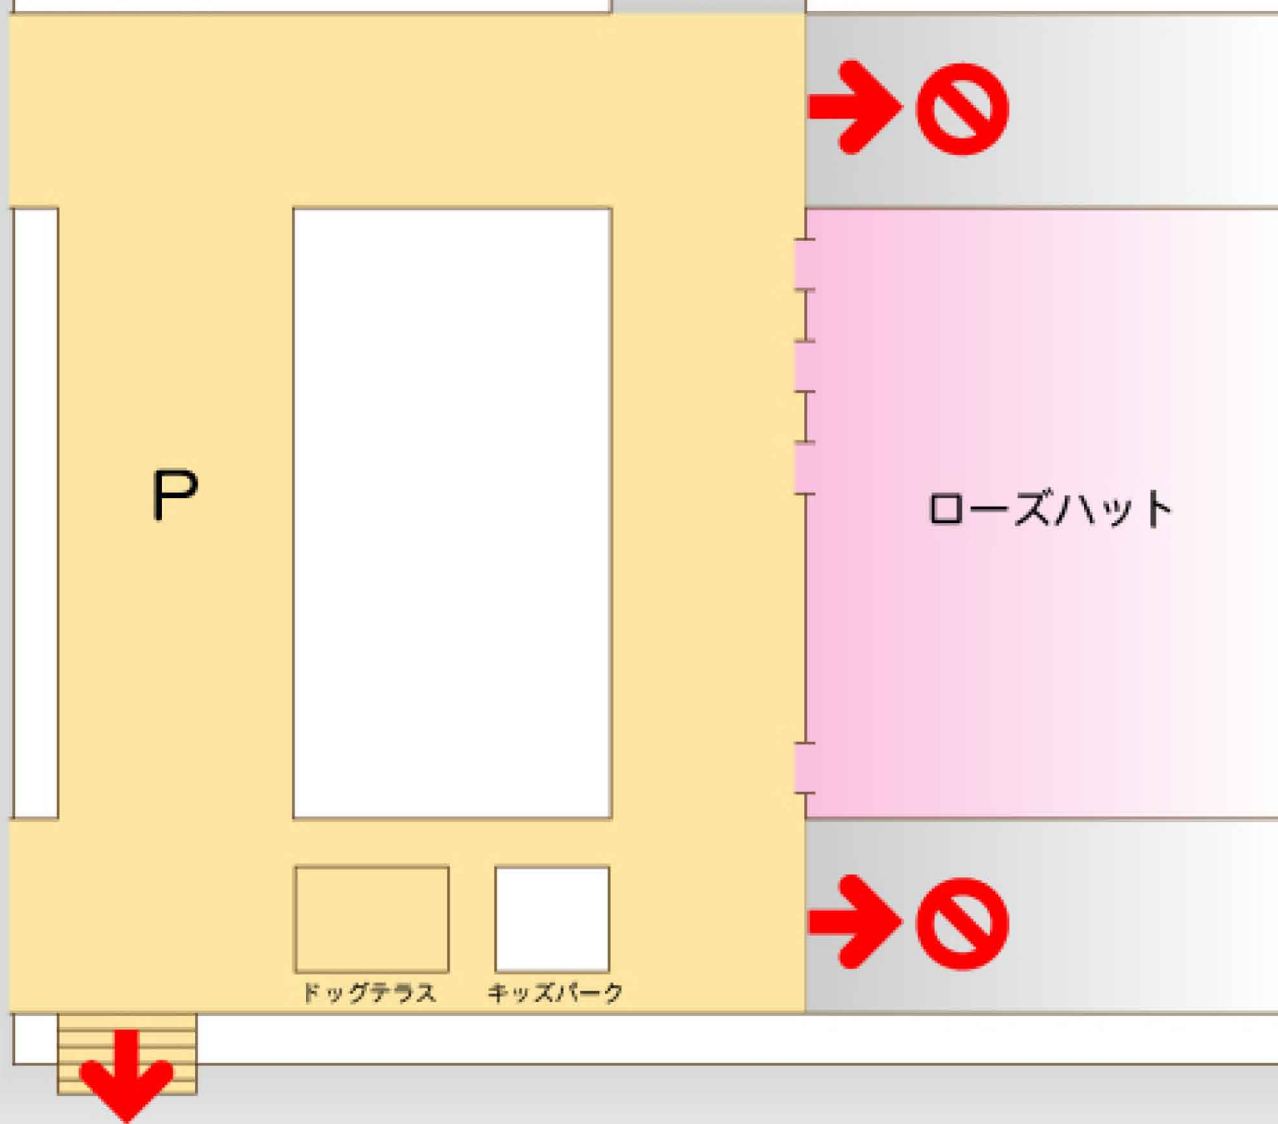

# ファーマーズマーケット・ヴェルデ付近の ペット同伴可能エリア

↑ ドッグラン・  
にぎわい広場へ

↑ みのりの森・  
里山へ

青空市場・メインエントランス  
アクティビティセンター  
ギフトキャビン・おいしい街へ

… この色のエリアは、ペット同伴でのご入園が可能です。  
※ 上記以外のエリアでも、**盲導犬**・**介助犬**のご入園は可能です。